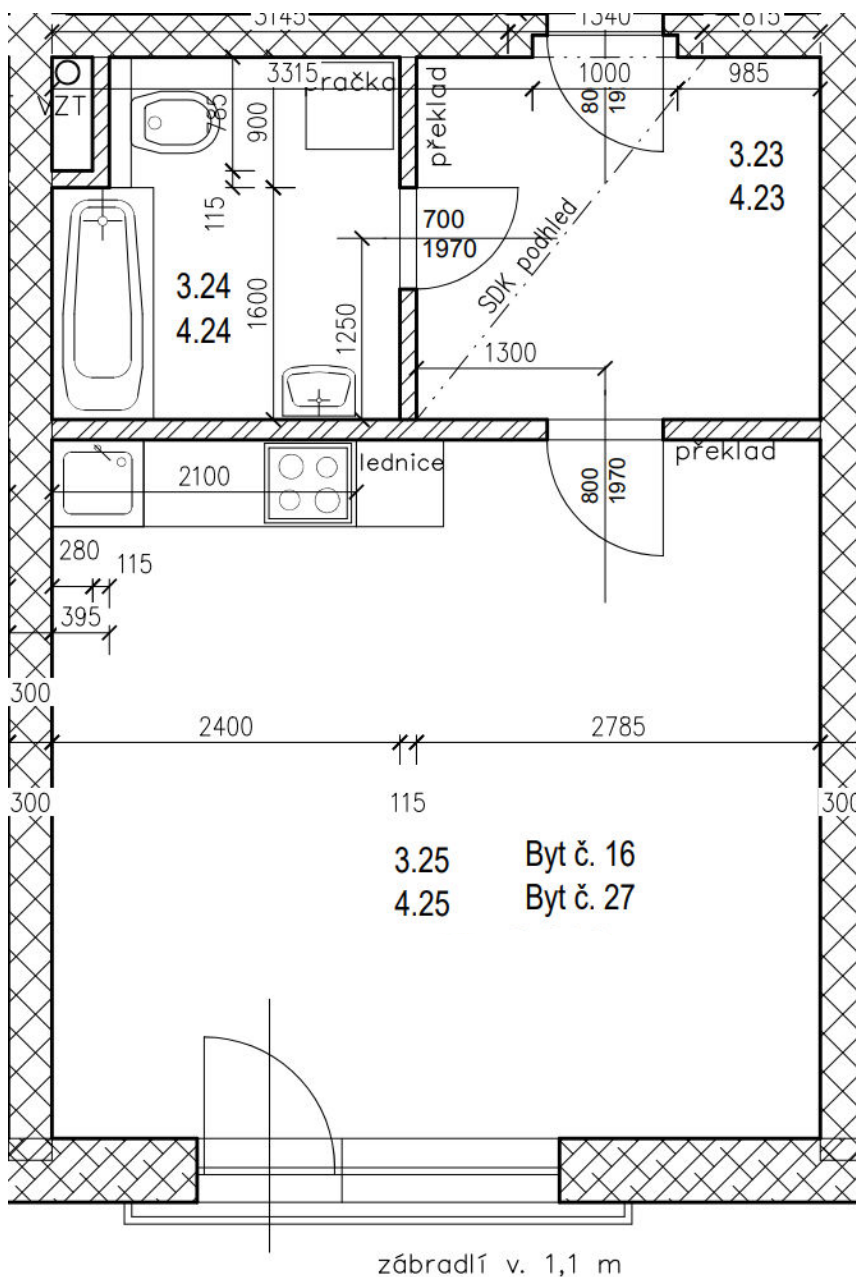

## Karta bytu č. 16 (Rejskova ulice)

|           |       |                |              |             |
|-----------|-------|----------------|--------------|-------------|
| byt č. 16 | 3.23. | předsíň        | 6,90         | ker. dlažba |
|           | 3.24. | soc. zařízení  | 5,70         | ker. dlažba |
|           | 3.25. | obytný prostor | 25,50        | PVC         |
|           |       | <b>celkem</b>  | <b>38,10</b> |             |

Umístění bytu v domě:

Třetí nadzemní podlaží, okno do ulice na jih.

Celková podlahová plocha jednotky je uvedena dle nařízení vlády č. 366/2013 Sb. Vyobrazené vybavení a zařízení je pouze ilustrační. Standardní vybavení určuje text uzavřené smlouvy, jejíž součástí je příloha s popisem vybavení. Pronajímatel si vyhrazuje právo na změnu.