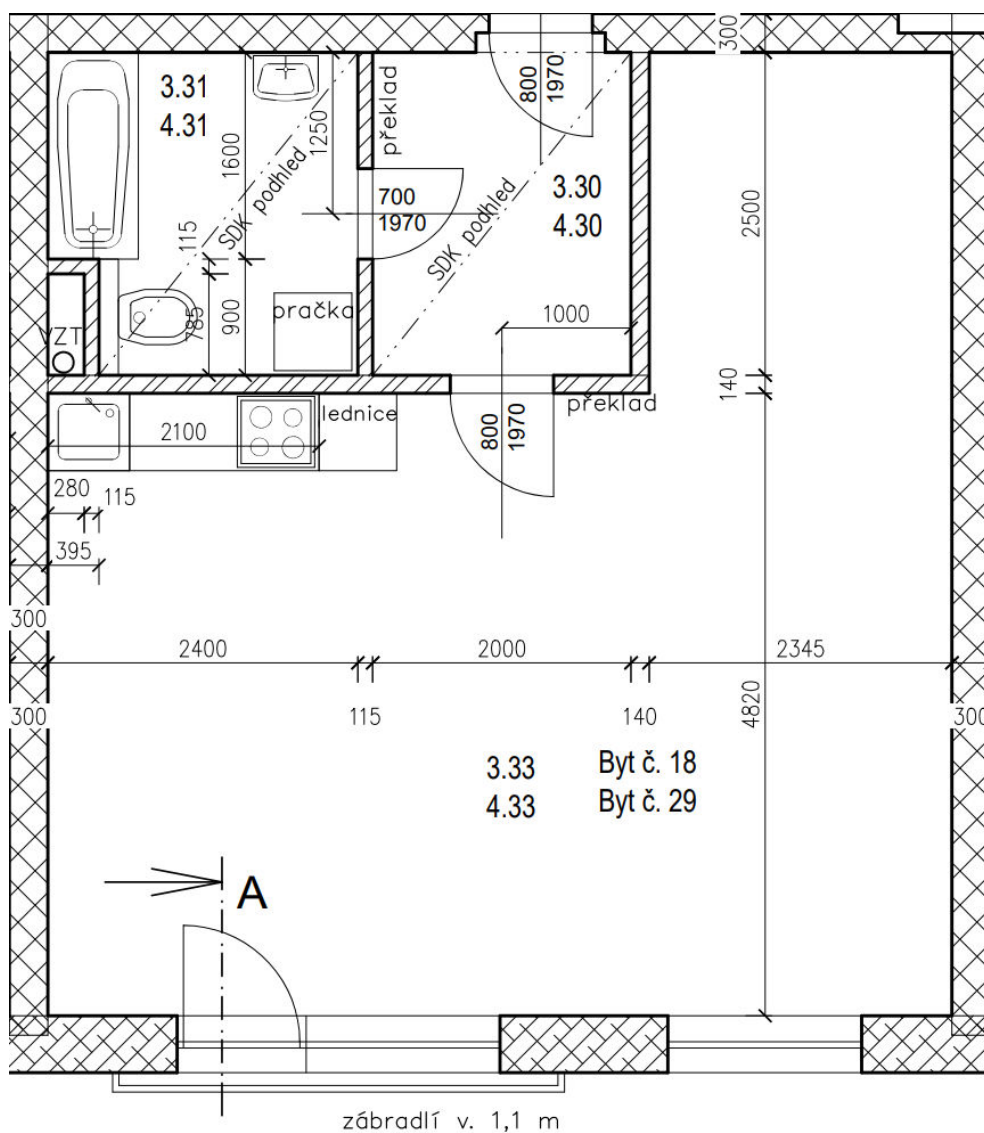

## Karta bytu č. 18 (Rejskova ulice)

byt č. 18	číslo	popis místností	plocha (m <sup>2</sup> )	podlaha
	3.30.	předsíň	5,00	ker. dlažba
	3.31.	soc. zařízení	5,70	ker. dlažba
	3.32.	neobsazeno		
	3.33.	obytný prostor	39,60	PVC
		<b>celkem</b>	<b>50,30</b>	

Umístění bytu v domě:

Třetí nadzemní podlaží, okna do ulice na jih.

Celková podlahová plocha jednotky je uvedena dle nařízení vlády č. 366/2013 Sb. Vyobrazené vybavení a zařízení je pouze ilustrační. Standardní vybavení určuje text uzavřené smlouvy, jejíž součástí je příloha s popisem vybavení. Pronajímatel si vyhrazuje právo na změnu.