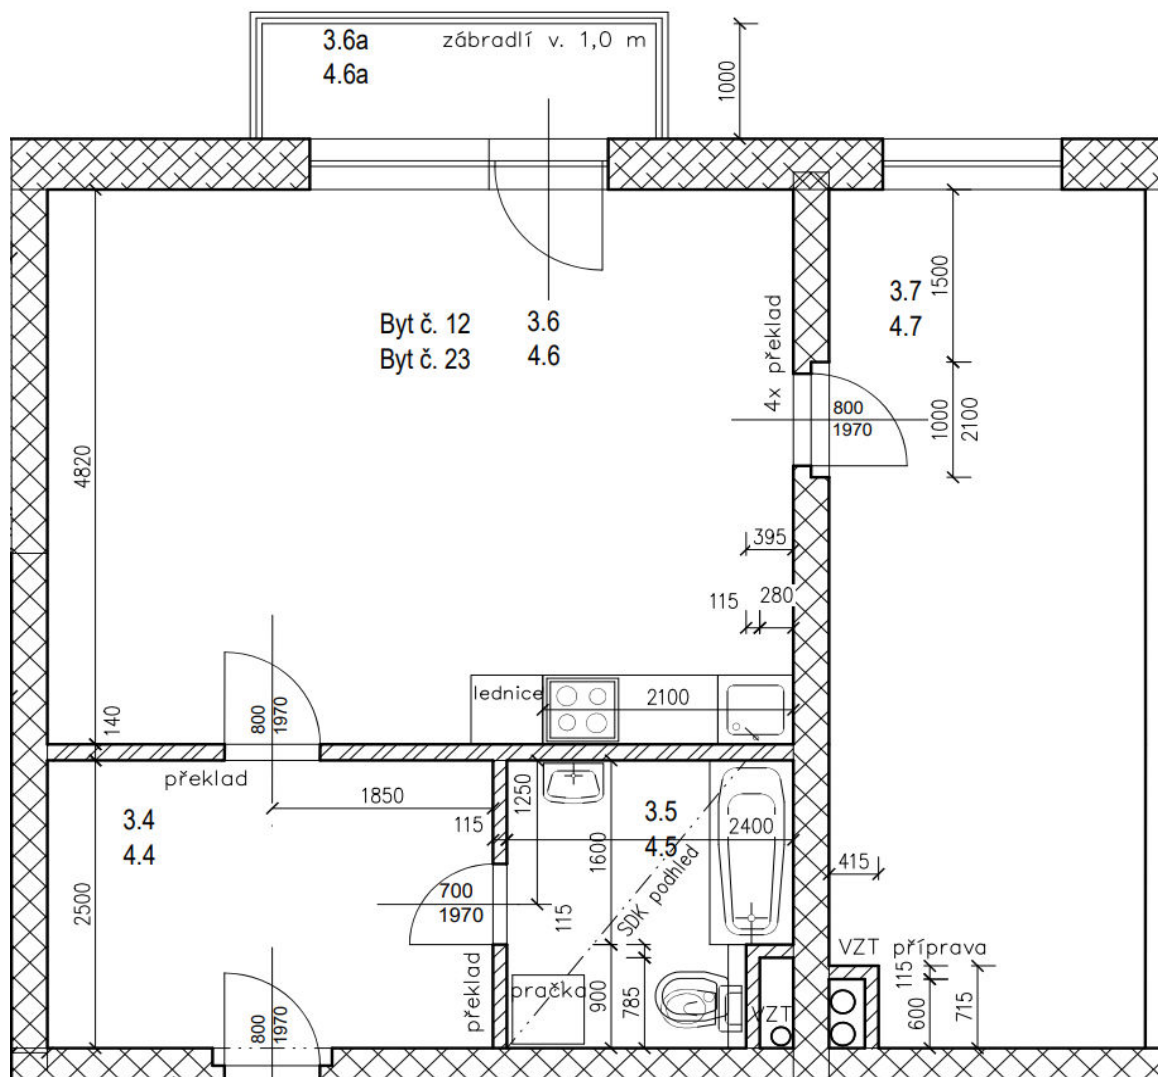

Karta bytu č. 23 (Rejskova ulice)

byt č.23	4.4.	předsíň	9,30	ker. dlažba
	4.5.	soc. zařízení	5,70	ker. dlažba
	4.6.	obytný prostor	30,10	PVC
	4.6a	balkon	3,80	ker. dlažba
	4.7.	pokoj	19,70	PVC
	4.8.	neobsazeno		
		celkem	68,60	

Umístění bytu v domě:

Čtvrté nadzemní podlaží, okna vnitrobloku na sever, balkon.

Celková podlahová plocha jednotky je uvedena dle nařízení vlády č. 366/2013 Sb. Vyobrazené vybavení a zařízení je pouze ilustrační. Standardní vybavení určuje text uzavřené smlouvy, jejíž součástí je příloha s popisem vybavení. Pronajímatel si vyhrazuje právo na změnu.