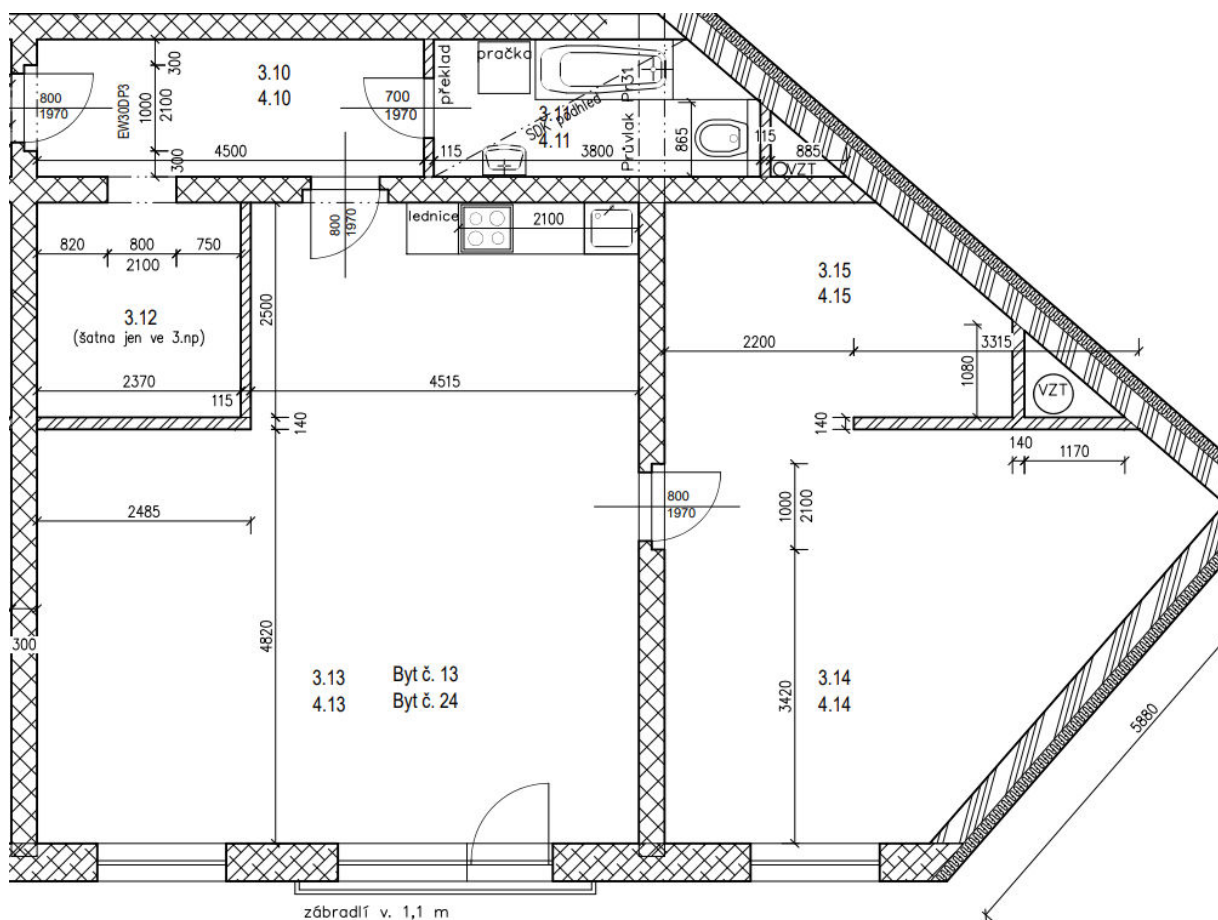

Karta bytu č. 24 (Rejskova ulice)

byt č.24	4.10.	předsiň	7,20	ker. dlažba
	4.11.	soc. zařízení	4,60	ker. dlažba
	4.12.	neobsazeno		
	4.13.	obytný prostor	52,20	PVC
	4.14.	pokoj	24,10	PVC
	4.15.	šatna	9,10	ker. dlažba
		celkem	97,20	

Umístění bytu v domě:

Čtvrté nadzemní podlaží, okna do ulice na jih.

Celková podlahová plocha jednotky je uvedena dle nařízení vlády č. 366/2013 Sb. Vyobrazené vybavení a zařízení je pouze ilustrační. Standardní vybavení určuje text uzavřené smlouvy, jejíž součástí je příloha s popisem vybavení. Pronajímatel si vyhrazuje právo na změnu.