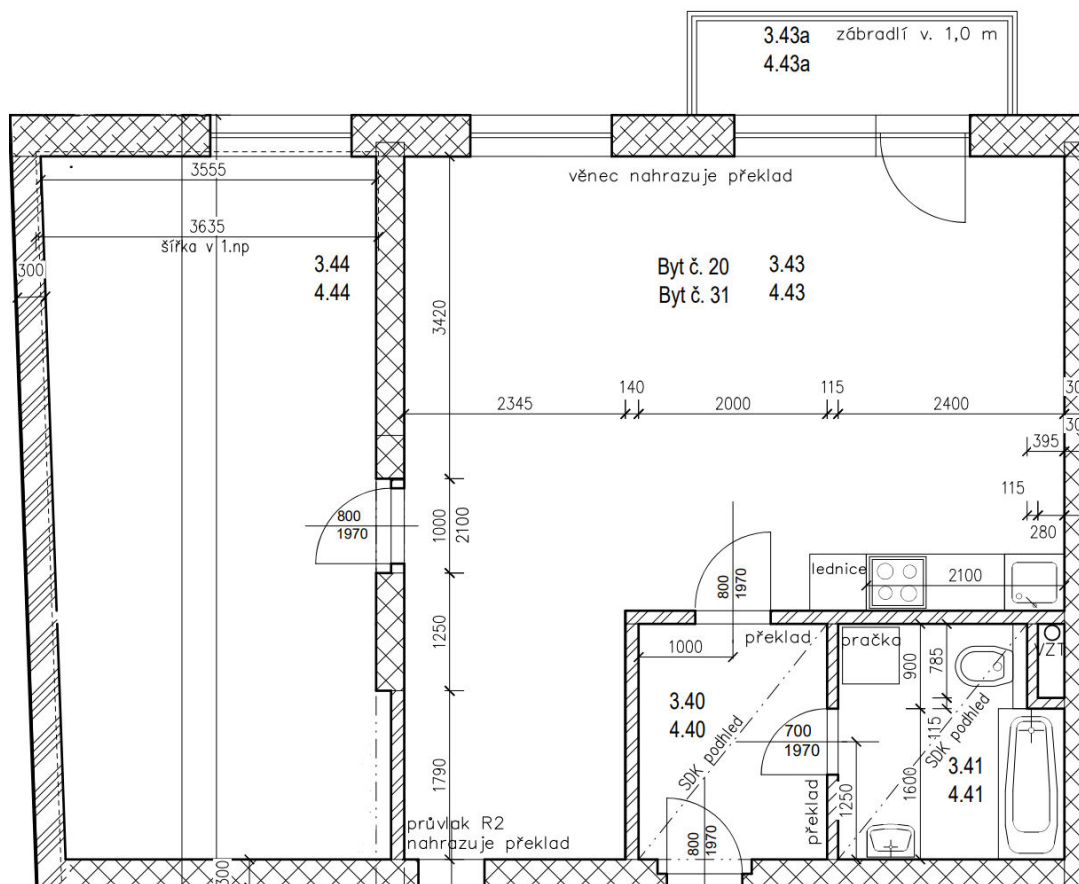

# Karta bytu č. 31 (Rejskova ulice)

byt č.31	4.40.	předsíň	5,00	ker. dlažba
	4.41.	soc. zařízení	5,70	ker. dlažba
	4.42.	komora	3,50	ker. dlažba
	4.43.	obytný prostor	29,60	PVC
	4.43a	balkon	3,80	ker. dlažba
	4.44.	pokoj	26,10	PVC
	4.45.	neobsazeno		
		<b>celkem</b>	<b>83,70</b>	

Umístění bytu v domě:

Čtvrté nadzemní podlaží, okna do vnitrobloku na sever.

Celková podlahová plocha jednotky je uvedena dle nařízení vlády č. 366/2013 Sb. Vyobrazené vybavení a zařízení je pouze ilustrační. Standardní vybavení určuje text uzavřené smlouvy, jejíž součástí je příloha s popisem vybavení. Pronajímatel si vyhrazuje právo na změnu.