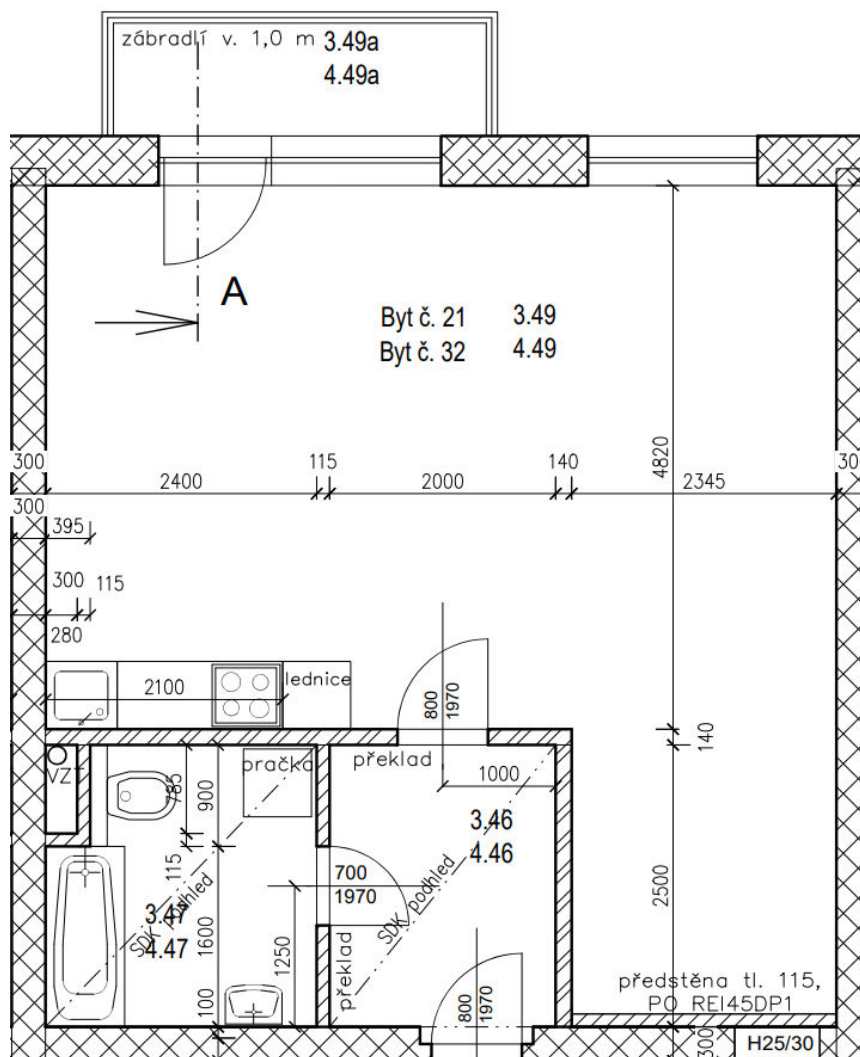

Karta bytu č. 32 (Rejskova ulice)

| | | | | |
|----------|-------|----------------|--------------|-------------|
| byt č.32 | 4.46. | předsíň | 5,00 | ker. dlažba |
| | 4.47. | soc. zařízení | 5,70 | ker. dlažba |
| | 4.48. | neobsazeno | | |
| | 4.49. | obytný prostor | 39,60 | PVC |
| | 4.49a | balkon | 3,80 | ker. dlažba |
| | | celkem | 54,10 | |

Umístění bytu v domě:

Čtvrté nadzemní podlaží, okna do vnitrobloku na sever.

Celková podlahová plocha jednotky je uvedena dle nařízení vlády č. 366/2013 Sb. Vyobrazené vybavení a zařízení je pouze ilustrační. Standardní vybavení určuje text uzavřené smlouvy, jejíž součástí je příloha s popisem vybavení. Pronajímatel si vyhrazuje právo na změnu.