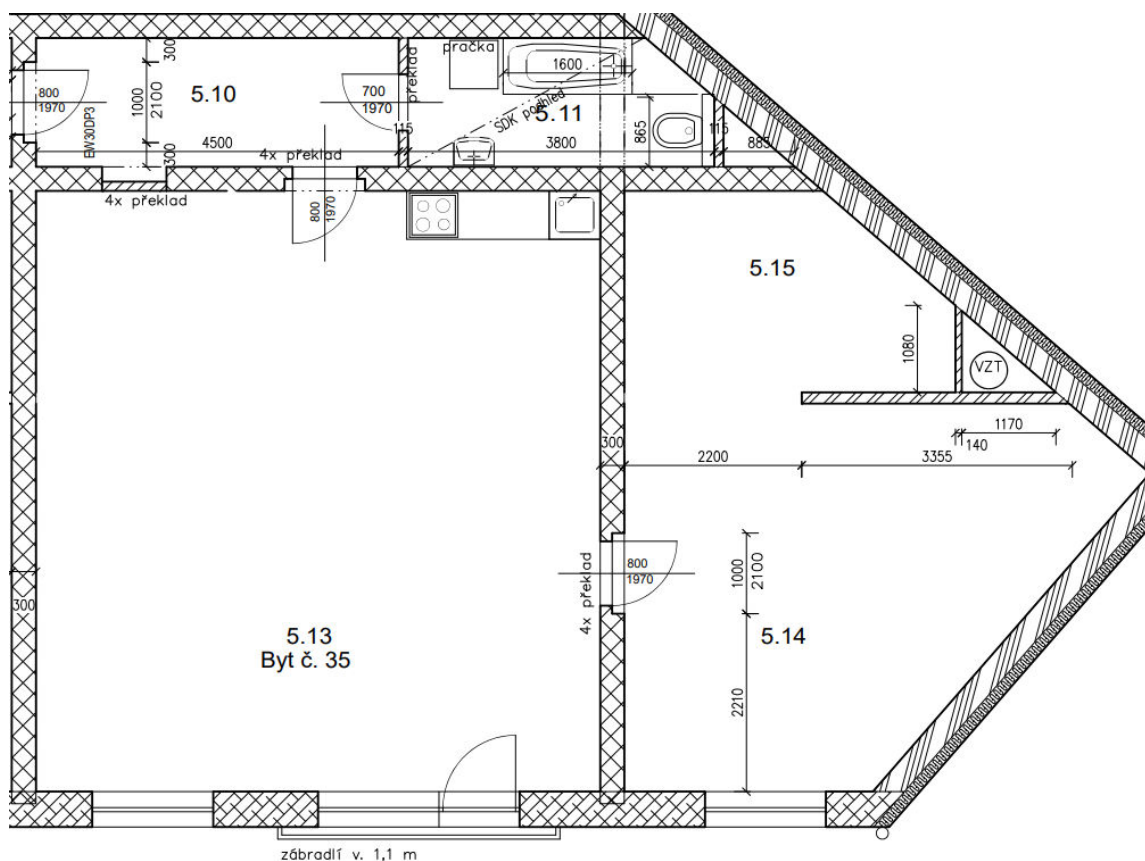

Karta bytu č. 35 (Rejskova ulice)

| | | | | |
|-----------|-------|----------------|--------------|-------------|
| byt č. 35 | 5.10. | předsíň | 7,20 | ker. dlažba |
| | 5.11. | soc. zařízení | 4,60 | ker. dlažba |
| | 5.12. | neobsazeno | | |
| | 5.13. | obytný prostor | 52,20 | PVC |
| | 5.14. | pokoj | 24,10 | PVC |
| | 5.15. | šatna | 9,10 | ker. dlažba |
| | | celkem | 97,20 | |

Umístění bytu v domě:

Páté nadzemní podlaží, okna do ulice na jih.

Celková podlahová plocha jednotky je uvedena dle nařízení vlády č. 366/2013 Sb. Vyobrazené vybavení a zařízení je pouze ilustrační. Standardní vybavení určuje text uzavřené smlouvy, jejíž součástí je příloha s popisem vybavení. Pronajímatel si vyhrazuje právo na změnu.