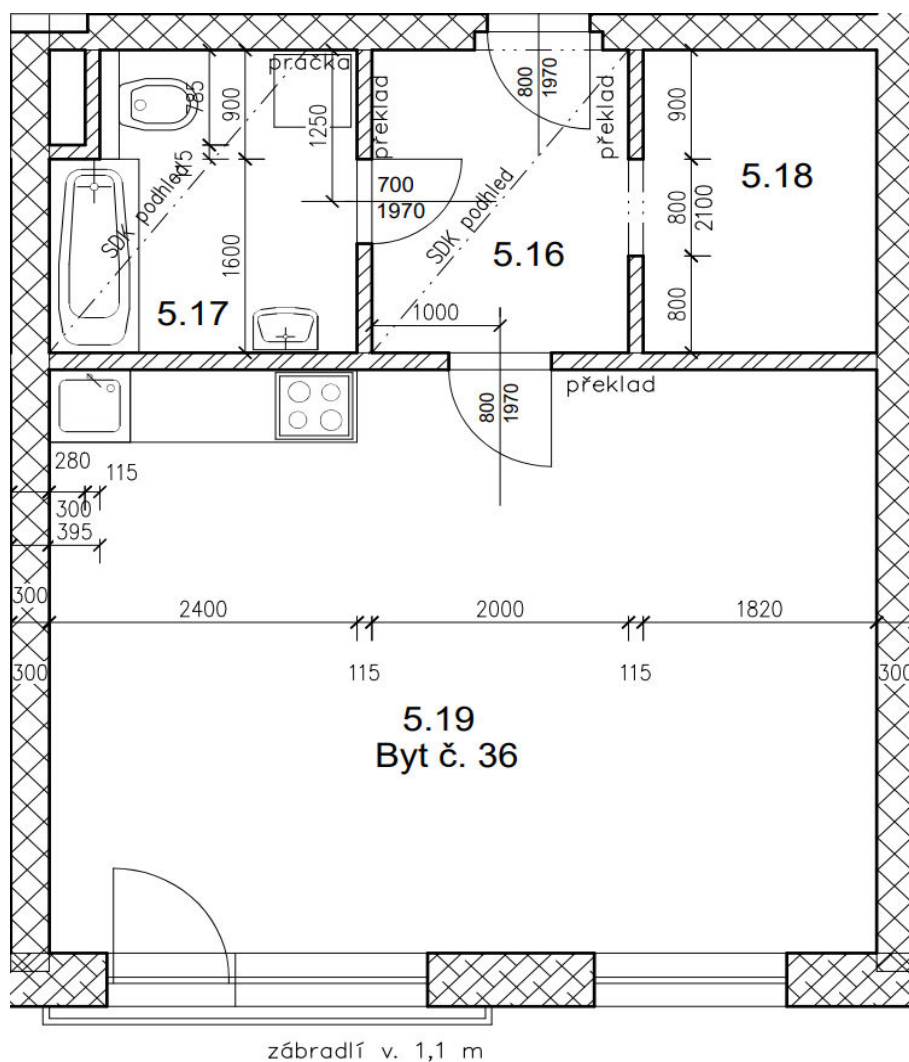

## Karta bytu č. 36 (Rejskova ulice)

byt č. 36	5.16.	předsíň	5,00	ker. dlažba
	5.17.	soc. zařízení	5,70	ker. dlažba
	5.18.	šatna	4,50	ker. dlažba
	5.19.	obytný prostor	31,10	PVC
		<b>celkem</b>	<b>46,30</b>	

Umístění bytu v domě:

Páté nadzemní podlaží, okna do ulice na jih.

Celková podlahová plocha jednotky je uvedena dle nařízení vlády č. 366/2013 Sb. Vyobrazené vybavení a zařízení je pouze ilustrační. Standardní vybavení určuje text uzavřené smlouvy, jejíž součástí je příloha s popisem vybavení. Pronajímatel si vyhrazuje právo na změnu.