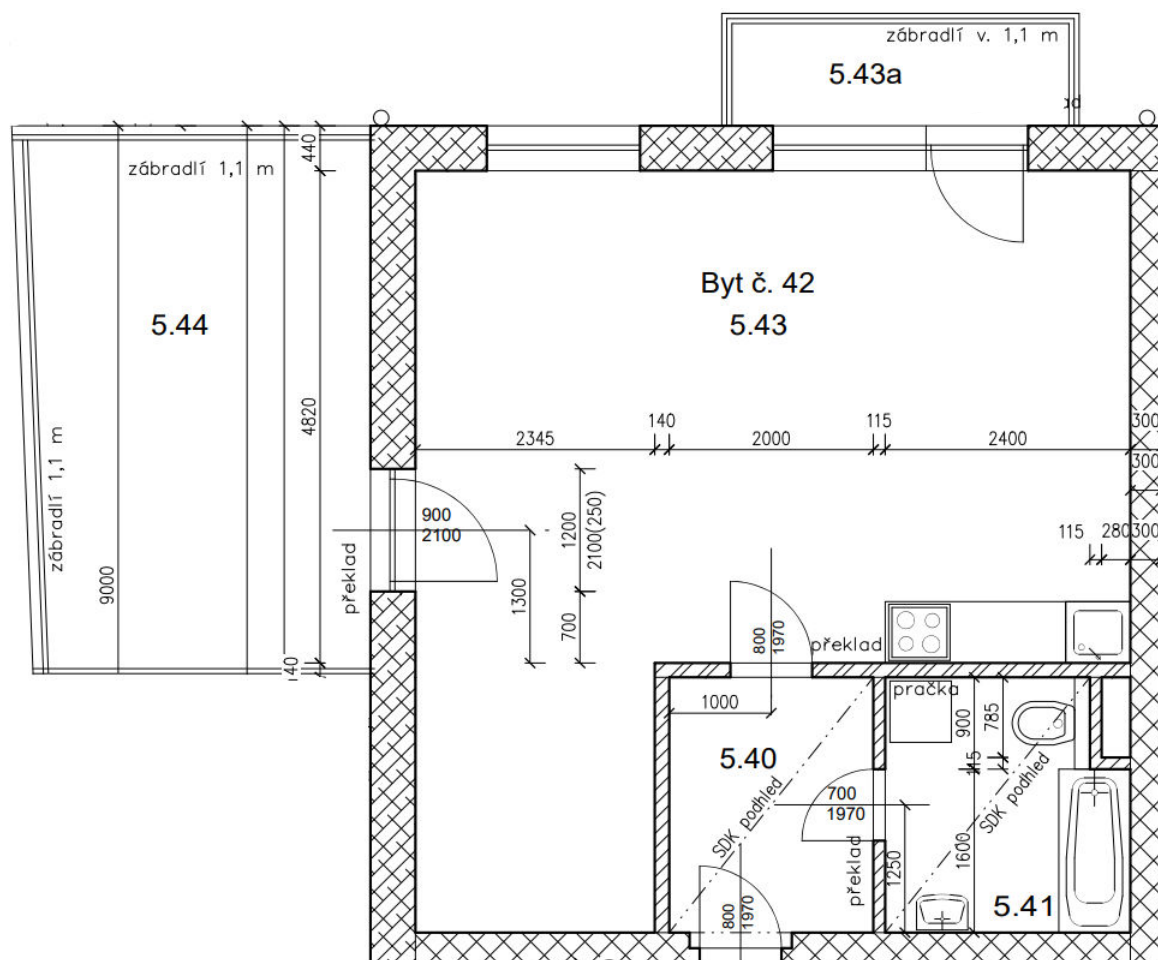

Karta bytu č. 42 (Rejskova ulice)

byt č.42	5.40.	předsíň	5,00	ker. dlažba
	5.41.	soc. zařízení	5,70	ker. dlažba
	5.42.	neobsazeno		
	5.43	obytný prostor	39,60	PVC
	5.43a	balkon	3,80	ker. dlažba
	5.44.	terasa	17,40	ker. dlažba
		celkem	71,50	

Umístění bytu v domě:

Páté nadzemní podlaží, okna do dvora na sever, balkon, terasa.

Celková podlahová plocha jednotky je uvedena dle nařízení vlády č. 366/2013 Sb. Vyobrazené vybavení a zařízení je pouze ilustrační. Standardní vybavení určuje text uzavřené smlouvy, jejíž součástí je příloha s popisem vybavení. Pronajímatel si vyhrazuje právo na změnu.